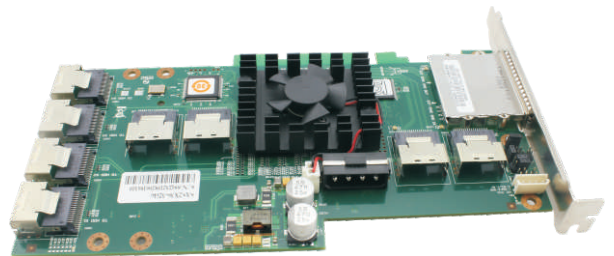

应用

• 适用于各种服务器 pos机，小机箱，品牌一体机，广告机，收银机等等

- 超强兼容
- 精工品质
- 高传输性

产品特点

NO.1 多端口配置

8接口Mini-SAS (SFF-8087)

NO.2 超强兼容

Microsoft® Windows® \Vista\2008\Server2003\2000\XP
Linux® solaris Netware® FreeBSD® VMware®等系统平台

NO.3 高传输性

每端口传输速率6GB/S

NO.4 极速散热

独立4cm智能芯片散热器配置

产品展示

产品包装

产品说明

产品型号	ED-LSI SAS 扩展卡 32i4e
主机端接口	8接口Mini-SAS (SFF-8087)
设备端接口	2接口Mini-SAS (SFF-8088母口)
传速	每端口6Gb/s SAS 2.0 带宽
重量	净重 : 0.8kg