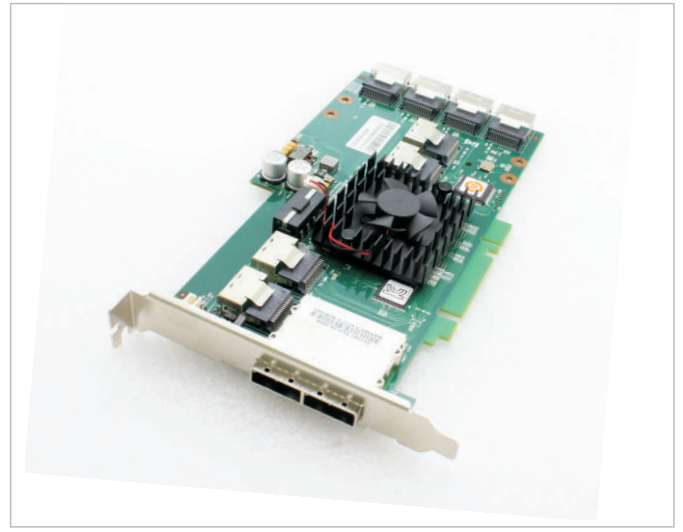

应用

• 适用于各种服务器 pos机，小机箱，品牌一体机，广告机，收银机等等

- 超强兼容
- 精工品质
- 高传输性

产品特点

NO.1 多端口配置

8接口Mini-SAS (SFF-8087)

NO.2 超强兼容

Microsoft® Windows® \Vista\2008\Server2003\2000\XP
Linux® solaris Netware® FreeBSD® VMware®等系统平台

NO.3 高传输性

每端口传输速率6GB/S

NO.4 极速散热

独立4cm智能芯片散热器配置

产品展示

产品包装

产品说明

产品型号	ED-LSI SAS 扩展卡 32i4e
主机端接口	8接口Mini-SAS (SFF-8087)
设备端接口	2接口Mini-SAS (SFF-8088母口)
传速	每端口6Gb/s SAS 2.0 带宽
重量	净重 : 0.8kg